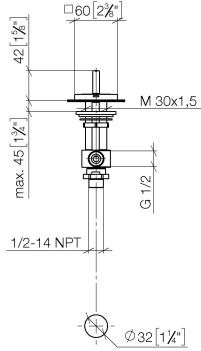

20 000 783

- Bohrungsdurchmesser 32 mm
- Rosette 60 x 60 mm
- mit Warmkennzeichnung

	Platin	20 000 783-08
	Chrom	20 000 783-00
	Platin gebürstet	20 000 783-06
	Dark Chrome	20 000 783-19
	Messing gebürstet (23kt Gold)	20 000 783-28
	Champagne gebürstet (22kt Gold)	20 000 783-46
	Champagne (22kt Gold)	20 000 783-47
	Dark Platin gebürstet	20 000 783-99

20 000 783

mm [inches]

**Durchflussdiagramm**

**Zertifikate**

IAPMO\_4976 (5). WRAS\_2103001.

20 000 783

Ersatzteile für die  
anderen  
Oberflächenvarianten  
finden Sie hier:  
Chrom

**Ersatzteilstückliste**

Nr.	Artikelnummer	Benennung	Verbaumenge	Lieferzeit
1	90 20 78 002 05-08	Griff ( hot )	1	40
2	90 90 03 132 00 90	Oberteil	1	2
3	04 17 11 058 32 90	Seitenteil	1	2
4	04 23 10 032 78 90	Befestigungssatz	1	2
5	04 17 11 023 10 90	Verteiler	1	2
6	09 30 11 059 90	Scheibe	1	2
7	09 23 10 012 90	Mutter	1	2